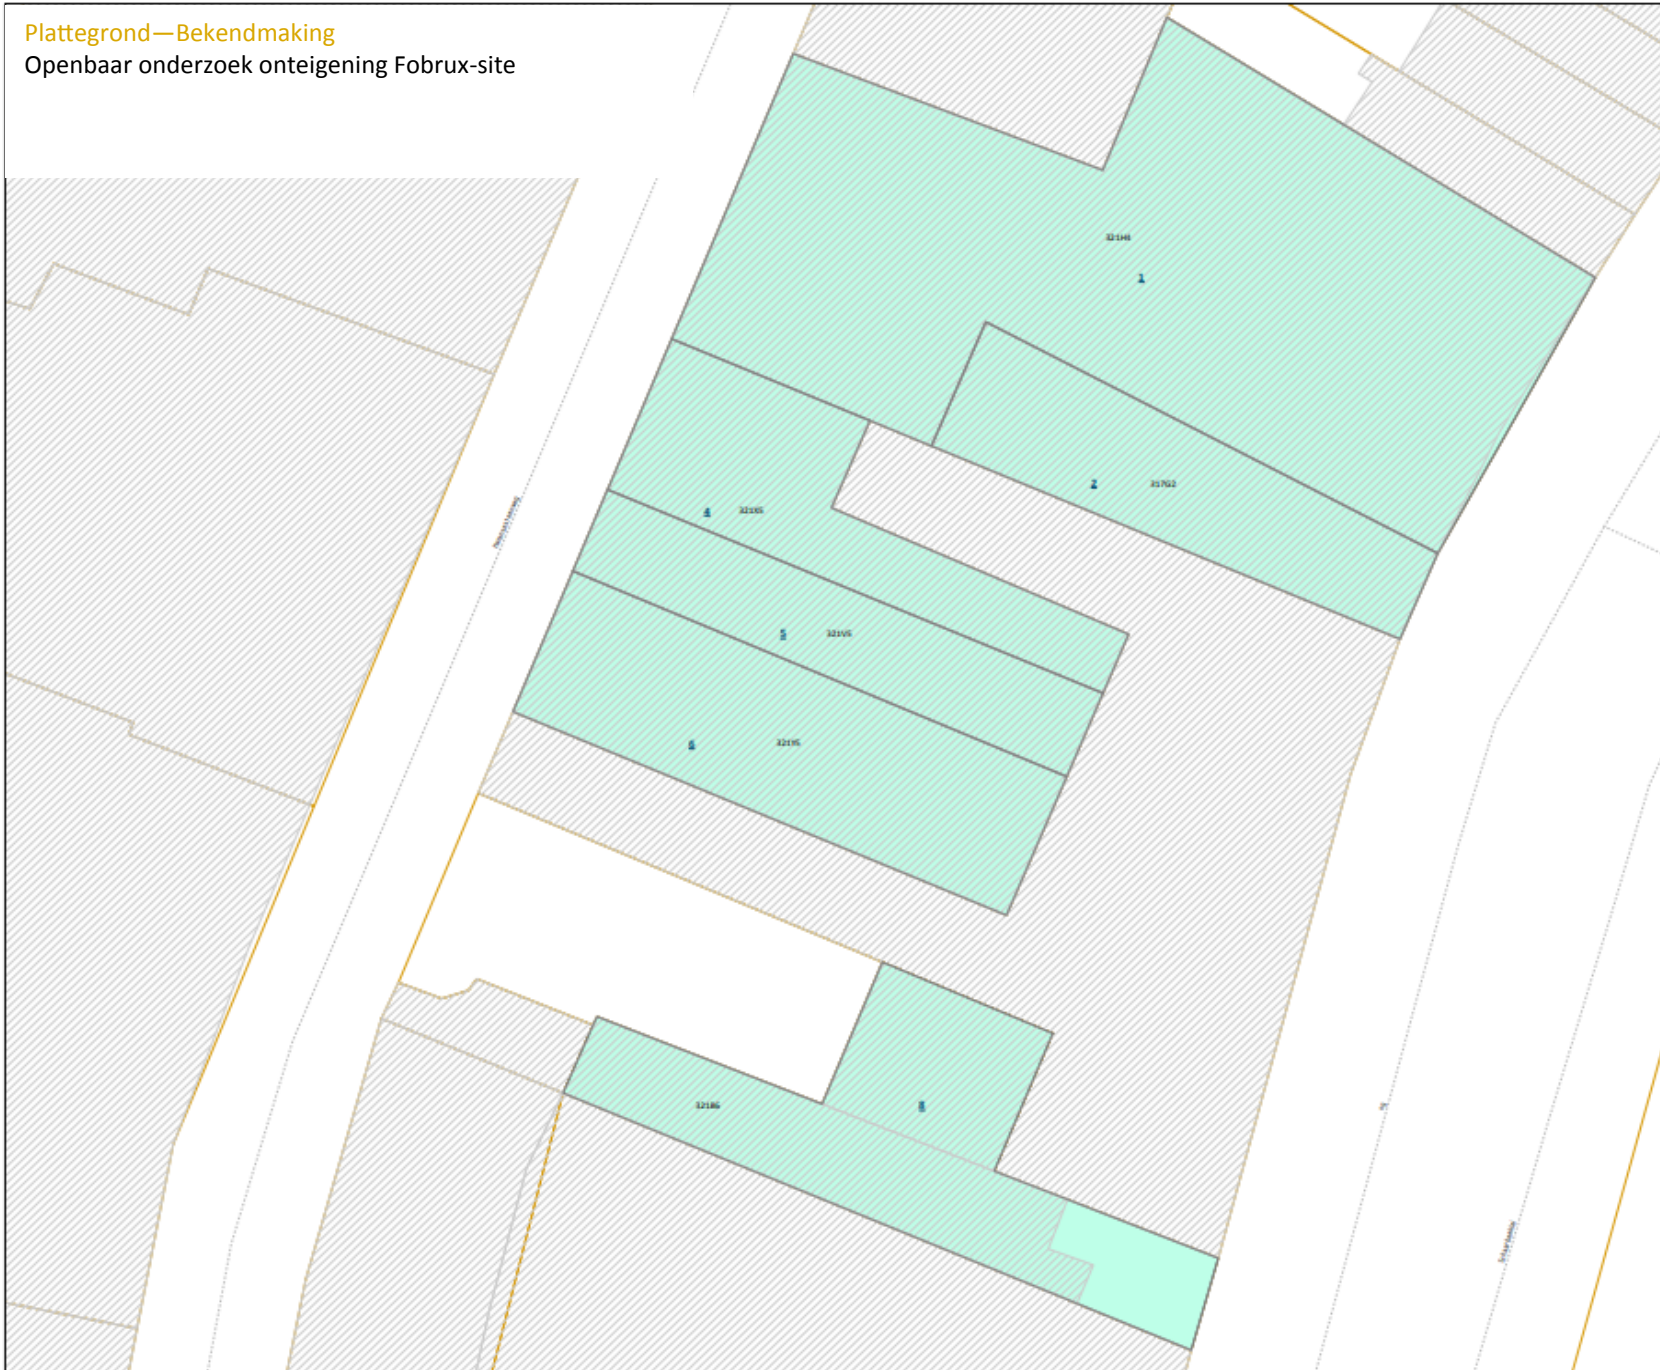

Plattegrond—Bekendmaking  
 Openbaar onderzoek onteigening Fobrux-site

**LEGENDE**

- Te onteigenen perceel
- Toekomstige onteigeningsplaats
- 32142 Perceelnummer
- L Weg
- Wijk
- 32122 onteigeningsplan

Het onteigeningsplan wordt openbaar gemaakt op de manier van het 32122 onteigeningsplan. Het onteigeningsplan kan worden aangevraagd bij de provincie Vlaams-Brabant of de provincie Vlaams-Brabant. Het onteigeningsplan wordt openbaar gemaakt op de manier van het 32122 onteigeningsplan.

Provincie Vlaams-Brabant  
Gemeente Vilvoorde  
www.provincievlamsbrabant.be

Schalen: 1:1000  
  
 0 10 20 30 40 50 meter